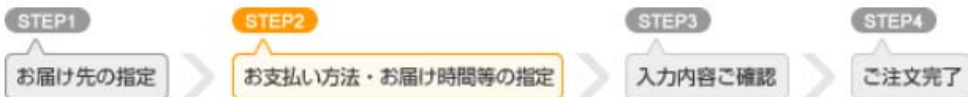

一覧にご希望の住所が無い場合は、「新しいお届け先を追加する」より追加登録してください。

※最大20件まで登録できます。

新しいお届け先を追加する

選択	住所種類	お届け先	テスト100番地	変更	削除
<input checked="" type="radio"/>	会員登録住所	北海道札幌市中央区 山田太郎	テスト100番地	-	-
<input type="radio"/>	追加登録住所	東京都港区神宮前 山田父郎	テスト25番地	変更	削除

③お届け先を選択して
「次へ」ボタンを押します。

戻る

次へ

お支払方法・お届け時間等の指定

お支払方法の指定

お支払方法をご選択ください。

選択	お支払方法
<input checked="" type="radio"/>	PayPal決済(VISA、MASTER、JCB、American Express、その他)
<input type="radio"/>	銀行振込・郵便振込(後払い)
<input type="radio"/>	代金引換